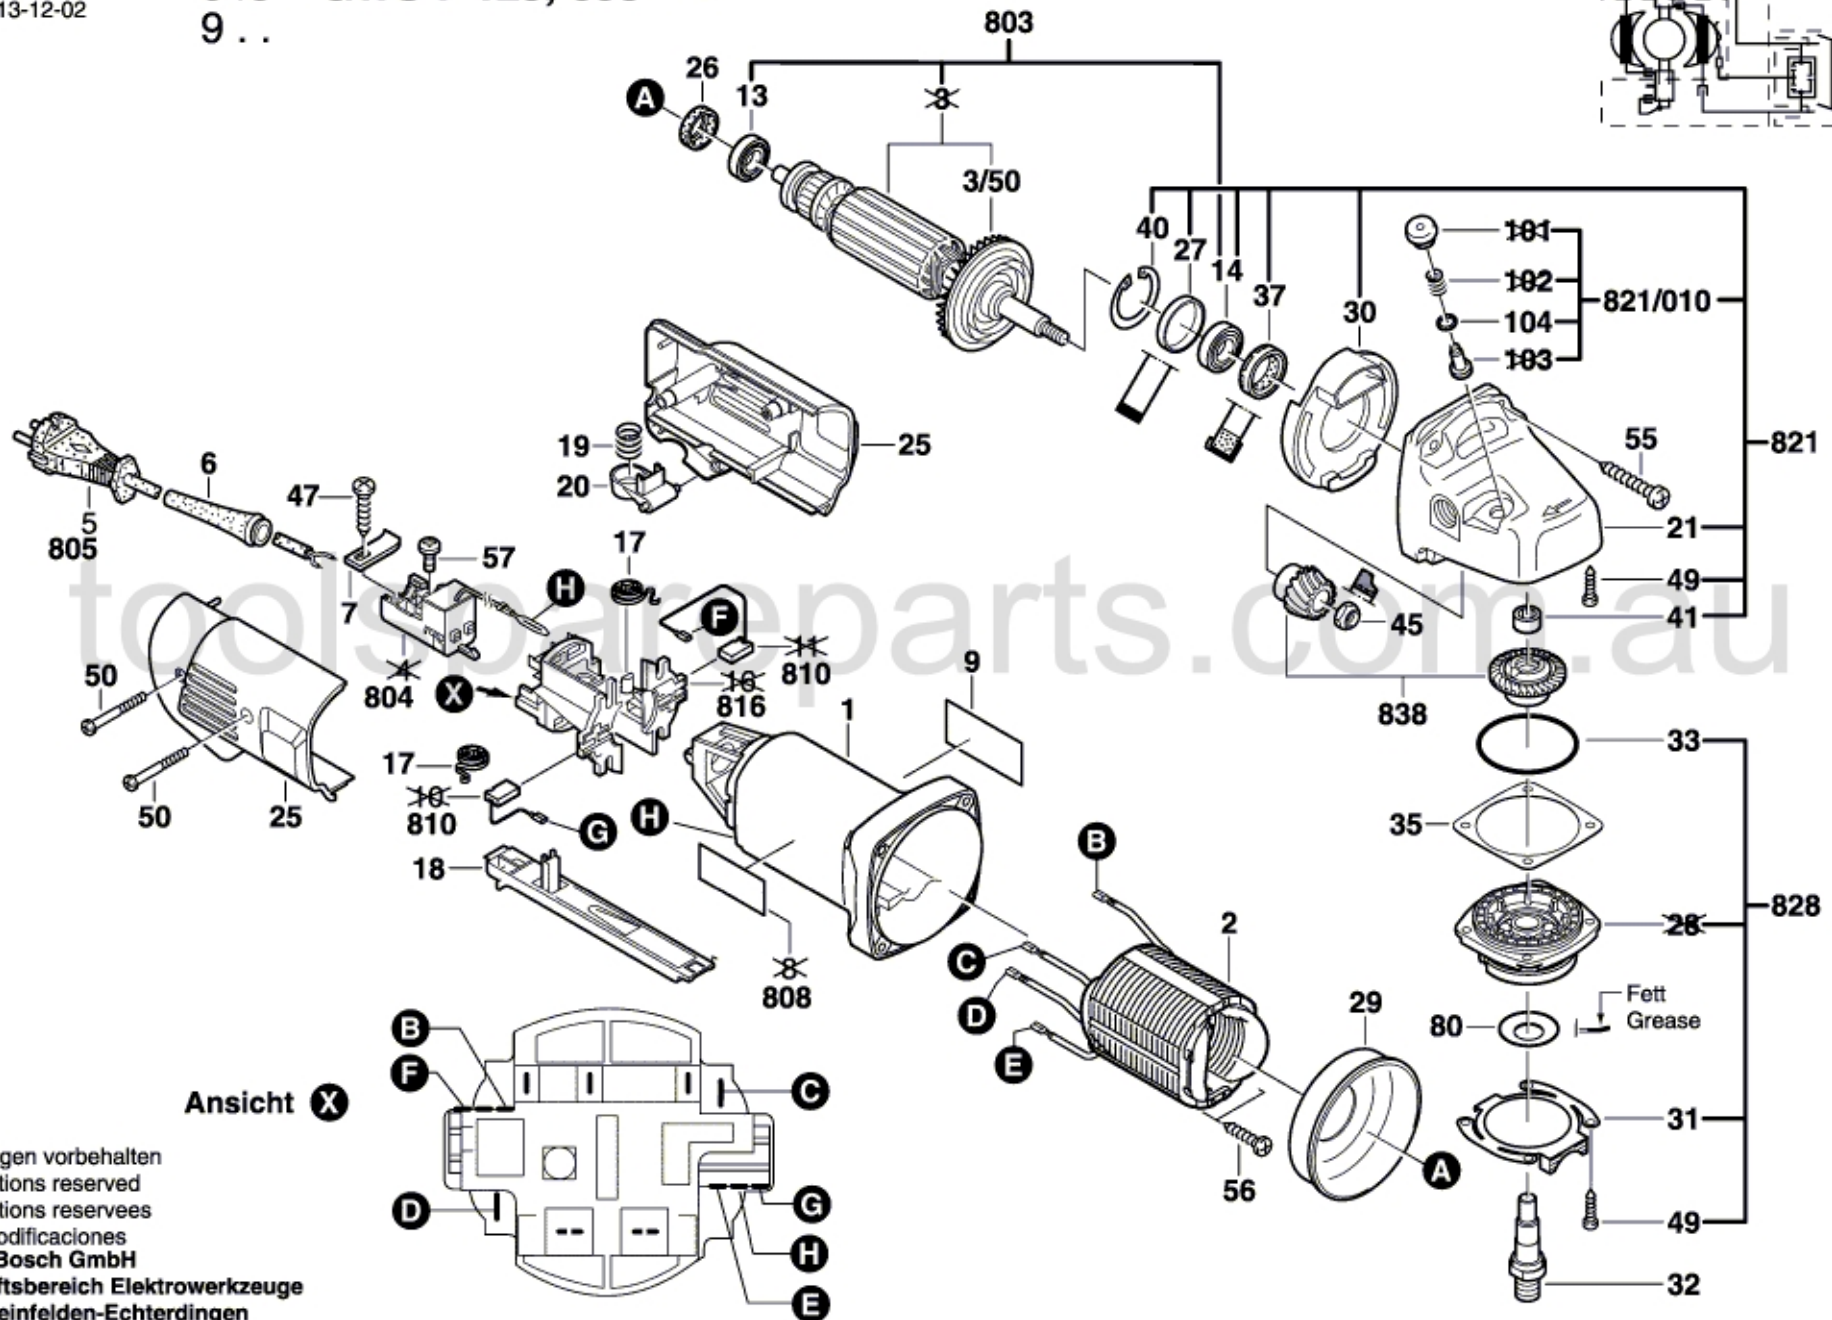

**Typ 0 601 380 0 .. = GWS 7-115; 038 = } GWS 7-100**  
**048 = GWS 7-125; 058 = }**  
 9 ..

Stand } 96-97  
 Issue } 13-12-02

Ansicht X

Änderungen vorbehalten  
 Modifications reserved  
 Modifications reserves  
 Salvo modificaciones  
 Robert Bosch GmbH  
 Geschäftsbereich Elektrowerkzeuge  
 70745 Leinfelden-Echterdingen